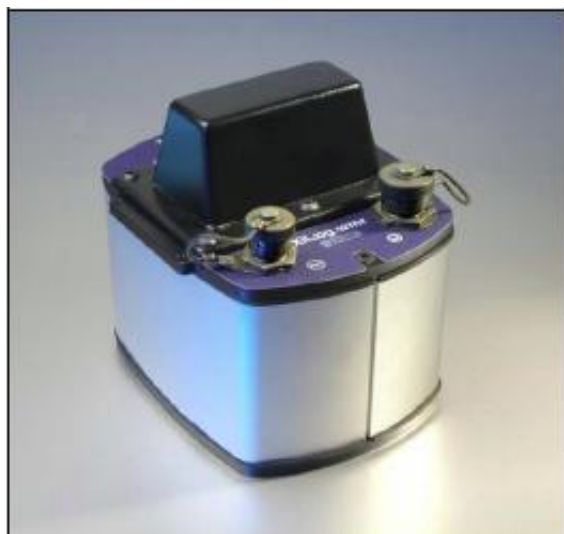

### **Модель для установки ниже уровня земли**

- Для установки в камеры, колодцы.
- Погружного типа IP68.
- Антенна расположена сверху.
- SIM карта устанавливается пользователем.
- Заменяемые батареи.

Перед использованием, регистратор XiLog должен быть запрограммирован с помощью программного продукта PrimeWorks, который поставляется вместе с регистратором. Соединение регистратора с ПК осуществляется с помощью соединительного кабеля через порт RS232. После установки регистратора на сети он может быть перепрограммирован с помощью ПК, GSM модема или мобильного телефона.